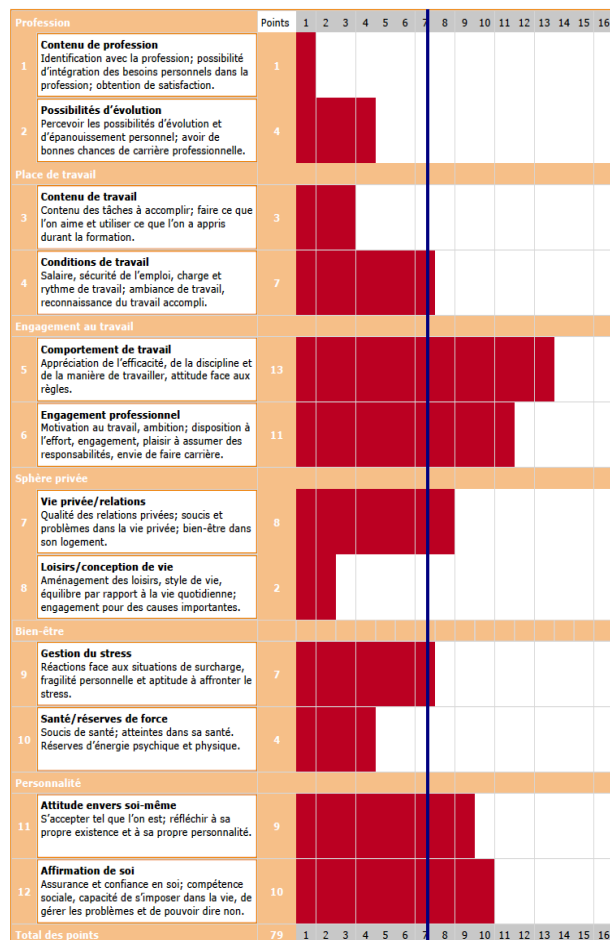

Speed Coaching – Séances à la carte

— Moyenne personnelle

Sphère professionnelle

Évaluation des thèmes liés à l'activité, aux possibilités d'évolution, aux conditions ainsi qu'à l'engagement et aux ambitions de carrière

Besoin de fixer rapidement vos priorités pour vous focaliser sur l'essentiel?